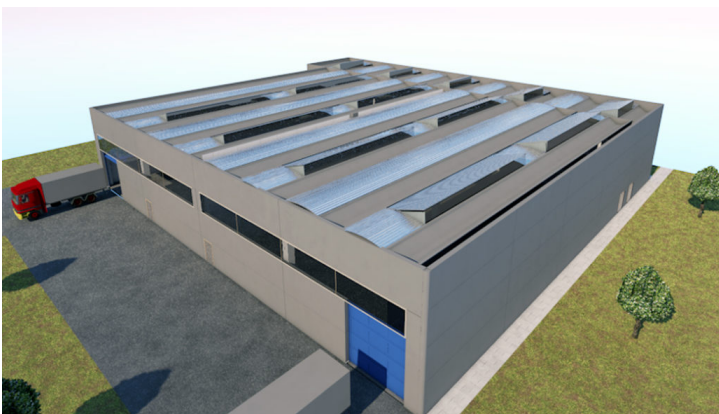

Corte dei miracoli

Address,

info@lacortedeimiracoli.eu