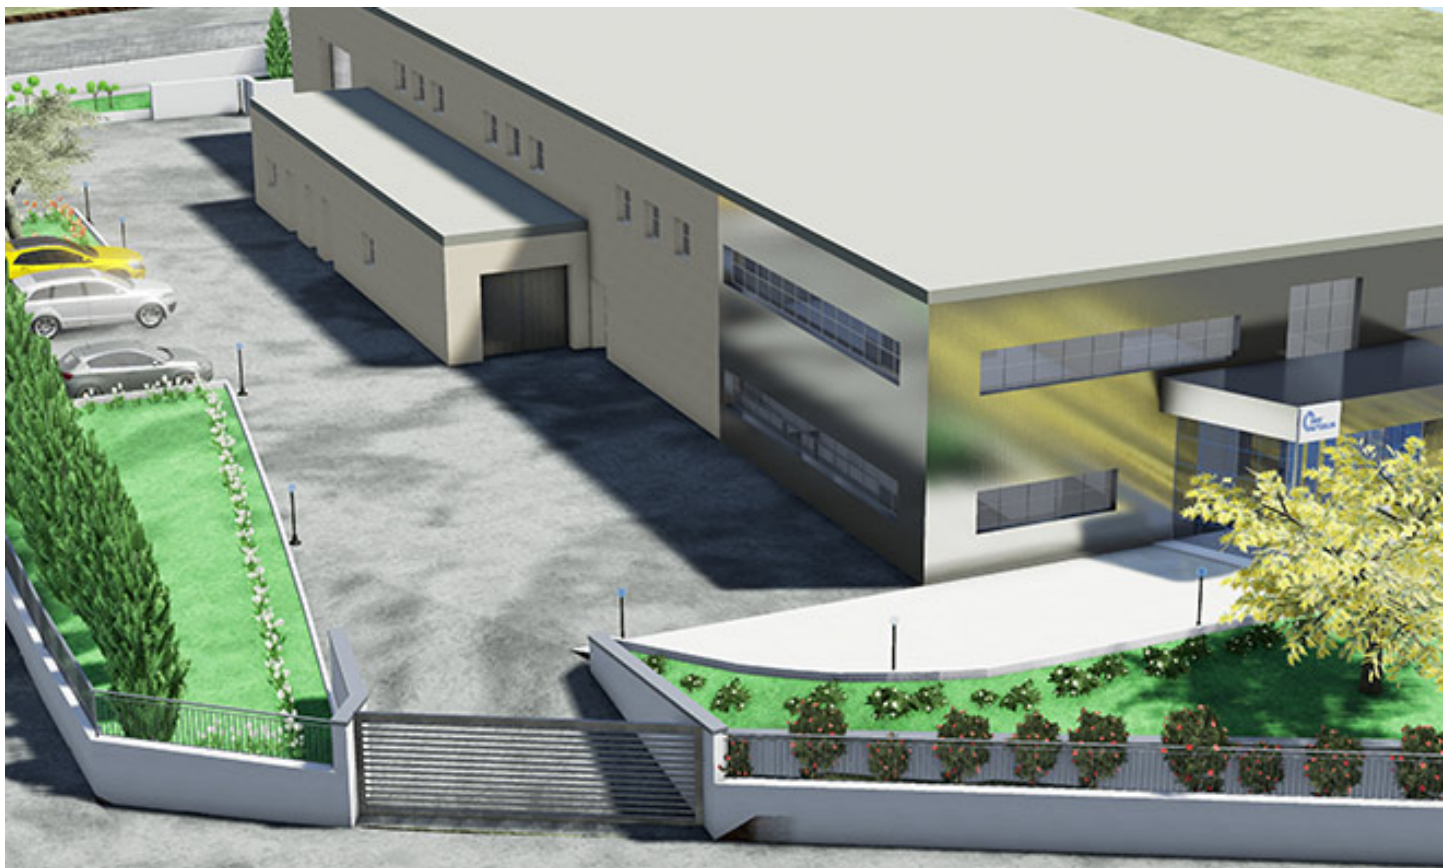

LA CORTE DEI MIRACOLI

Riferimento :CAP7I

Capannone in affitto a Soave

Corte dei miracoli

Address,

info@lacortedeimiracoli.eu

LA CORTE DEI MIRACOLI

SOAVE S. Reg.11: spazio direzionale/commerciale in affitto al PIANO PRIMO, attualmente al grezzo avanzato, situato in zona commerciale altamente strategica e facilmente raggiungibile e visibile. Canone "CHIAVI IN MANO". Ideale per uffici o bar/ristoranti.

Rif. CAP7I. MQ. 233 Euro 1500+IVA per info contattare 0444/525218 o mail a:
industriale@lacortedeimiracoli.eu

La soluzione presenta:

- altezza 3,5mt con lucernari
- possibilità di aprire nuove vetrate, fare ascensore, realizzare terrazza esterna anche coperta con retrocessione della parte frontale
- posti auto liberi
- lo spazio direzionale/commerciale presenta ampia possibilità di personalizzazione a seconda dell'esigenza del conduttore